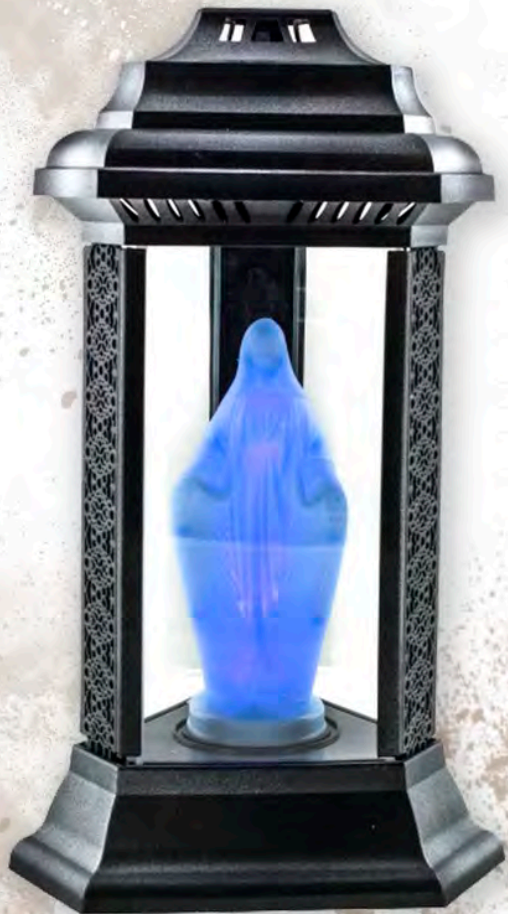

**FIGURKA LED
MARYJKA L-21
SREBRNY**

WYSOKOŚĆ ZNICZA: 41 CM

OPAKOWANIE: 3 SZT.

(OPAKOWANIE KARTONOWE)

W KARTONIE: 15 SZT.

NA PALECCIE: 75 SZT.

**FIGURKA ZAŚILANA
BATERIAMI 2xR6 (AA)**

(BATERIE W ZESTAWIE)

PO USUNIĘCIU

ADAPTERA MOŻLIWOŚĆ

ZASILANIA BATERIAMI 2xR14