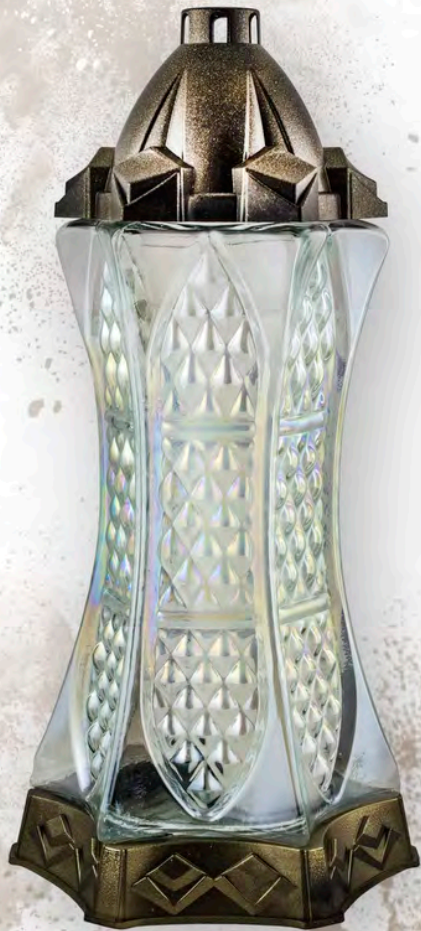

ZP-WT2 KATEDRA

BIAŁY

WYSOKOŚĆ ZNICZA: 41 CM

OPAKOWANIE: 6 SZT.

(OPAKOWANIE KARTONOWE)

NA WARSTWIE: 30 SZT.

NA PAŁECIE: 150 SZT.

KOLORY: BIAŁY