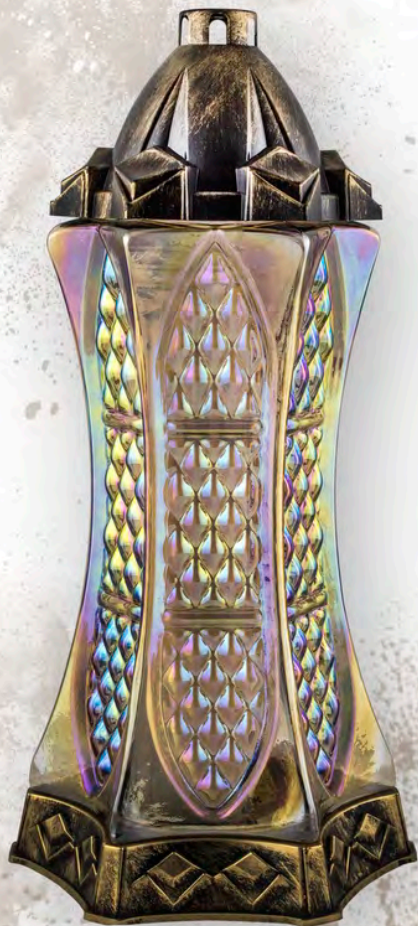

Z-WT2

WITRAŻ-KATEDRA

ZŁOTY

WYSOKOŚĆ ZNICZA: 41 CM

OPAKOWANIE: 6 SZT.

(OPAKOWANIE KARTONOWE)

NA WARSTWIE: 30 SZT.

NA PALECCIE: 150 SZT.

KOLORY: ZŁOTY